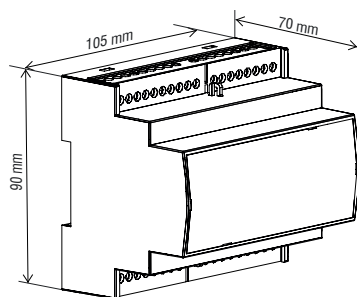

## DIMENSIONES Y PESO

Peso neto [kg]	0.311
Peso bruto [kg]	0.356
Dimensiones de embalaje [mm]	128 x 103 x 90