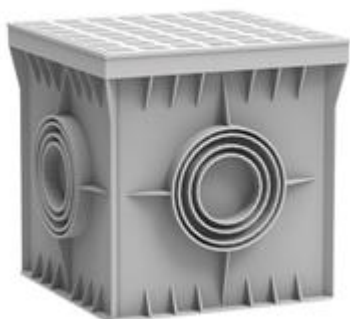

SACO 11,36KG ADITIVO MEJORA TIERRA

77938310

Enrichisseur de terre 11,36Kg

Indicative product image

Données techniques	Valeur	Unités
Données commerciales		
Code	77938310	
Description	SACO 11,36KG ADITIVO MEJORA TIERRA	
Etat	Disponible	
Dimensions		
Hauteur du produit	500	[mm]
Largeur du produit	300	[mm]
Longueur du produit	80	[mm]
Poids du produit	11360	[gr]
Unité d'emballage	1	
Données générales		
Normes de produits	EN 62561-7:2012	
Certifications	CE	
Caractéristiques techniques		
Matériel	Bentonite	

ARQUETA REG 300X300

77930100

Polypropilene inspection pit 300x300 mm

Scan this QR code and see
the full range

[Link to the product page](#)

Technical Data	Value	Units
Commercial data		
Code	77930100	
Part Number	ARQUETA REG 300X300	
Status	Available	
EAN	8435297812661	
Tariff code (HS)	8535.40.00	
Dimensions		
Product height	300	[mm]
Product width	300	[mm]
Product length	300	[mm]
Product weight	2522	[gr]
General data		
Certifications	CE	
Technical features		
Material	Polypropylene	

www.cirprotec.com

ARQUETA COMPLETA 300X300

77930110

Polypropilene inspection pit 300x300 mm. complete with equipotential terminal strip and 3 clamp terminals.

Indicative product image

Technical Data	Value	Units
Commercial data		
Code	77930110	
Part Number	ARQUETA COMPLETA 300X300	
Status	Available	
Dimensions		
Product height	300	[mm]
Product width	300	[mm]
Product length	300	[mm]
Product weight	2385	[gr]
Packaging unit	1	
General data		
Product standards	EN 62561-5:2011	
Certifications	CE	
Technical features		
Max. diameter of cable	10	[mm]
Min. diameter of cable	8	[mm]
Connector material	Copper	
Housing material	Polypropylene	