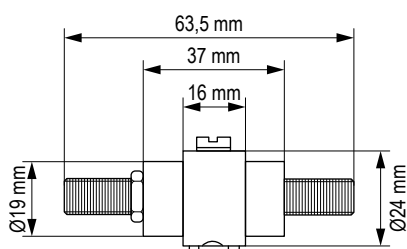

CT Radiofrecuencia COAX

DIMENSIONES Y PESO

CT XXX	05 CCTV	10 NW	10 TNC	10 TV	10 N	10 BNC	10 F	10 UHF
Peso neto [kg]	0.128	0.115	0.118	0.100	0.125	0.105	0.100	0.103
Peso bruto [kg]	0.142	0.123	0.128	0.111	0.14	0.113	0.112	0.117
Dimensiones de embalaje [mm]	75 × 60 × 30							

CT 10 F

FICHA TÉCNICA

Este documento está sujeto a cambios en cualquier momento sin previo aviso www.cirprotec.com | Lepanto 49 - 08223 Terrassa, Barcelona España © 2024 Cirprotec SLU | Todos los derechos reservados

cirprotec