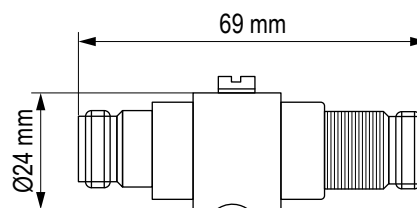

CT Radiofrecuencia COAX

DIMENSIONES Y PESO

CT XXX	05 CCTV	10 NW	10 TNC	10 TV	10 N	10 BNC	10 F	10 UHF
Peso neto [kg]	0.128	0.115	0.118	0.100	0.125	0.105	0.100	0.103
Peso bruto [kg]	0.142	0.123	0.128	0.111	0.14	0.113	0.112	0.117
Dimensiones de embalaje [mm]	75 × 60 × 30							

CT 10 NW

FICHA TÉCNICA

Este documento está sujeto a cambios en cualquier momento sin previo aviso www.cirprotec.com | Lepanto 49 - 08223 Terrassa, Barcelona España © 2024 Cirprotec SLU | Todos los derechos reservados

cirprotec