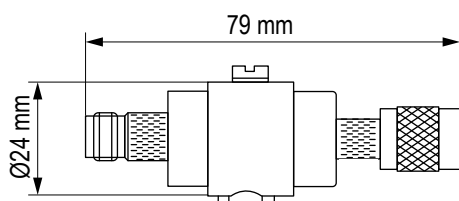

CT Radiofrecuencia COAX

DIMENSIONES Y PESO

CT XXX	05 CCTV	10 NW	10 TNC	10 TV	10 N	10 BNC	10 F	10 UHF
Peso neto [kg]	0.128	0.115	0.118	0.100	0.125	0.105	0.100	0.103
Peso bruto [kg]	0.142	0.123	0.128	0.111	0.14	0.113	0.112	0.117
Dimensiones de embalaje [mm]	75 × 60 × 30							

CT 10 TNC

FICHA TÉCNICA

Este documento está sujeto a cambios en cualquier momento sin previo aviso www.cirprotec.com | Lepanto 49 - 08223 Terrassa, Barcelona España © 2024 Cirprotec SLU | Todos los derechos reservados

cirprotec