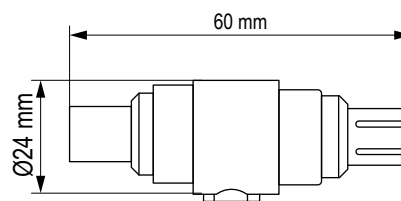

CT Radiofrecuencia COAX

DIMENSIONES Y PESO

CT XXX	05 CCTV	10 NW	10 TNC	10 TV	10 N	10 BNC	10 F	10 UHF
Peso neto [kg]	0.128	0.115	0.118	0.100	0.125	0.105	0.100	0.103
Peso bruto [kg]	0.142	0.123	0.128	0.111	0.14	0.113	0.112	0.117
Dimensiones de embalaje [mm]	75 × 60 × 30							

CT 10 TV

FICHA TÉCNICA

Este documento está sujeto a cambios en cualquier momento sin previo aviso www.cirprotec.com | Lepanto 49 - 08223 Terrassa, Barcelona España © 2024 Cirprotec SLU | Todos los derechos reservados

cirprotec