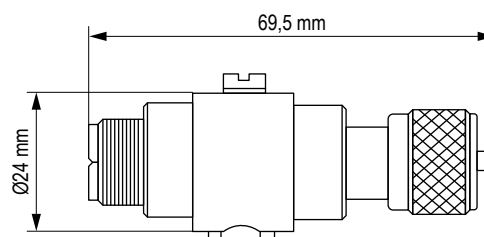

CT 10 BNC

CT 10 UHF

FICHA TÉCNICA

Este documento está sujeto a cambios en cualquier momento sin previo aviso www.cirprotec.com | Lepanto 49 - 08223 Terrassa, Barcelona España © 2024 Cirprotec SLU | Todos los derechos reservados

cirprotec