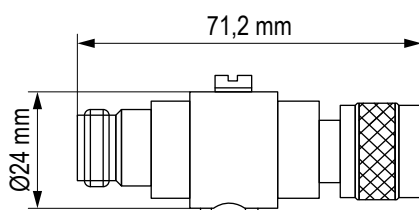

CT Radiofrecuencia COAX

DIMENSIONES Y PESO

CT XXX	05 CCTV	10 NW	10 TNC	10 TV	10 N	10 BNC	10 F	10 UHF
Peso neto [kg]	0.128	0.115	0.118	0.100	0.125	0.105	0.100	0.103
Peso bruto [kg]	0.142	0.123	0.128	0.111	0.14	0.113	0.112	0.117
Dimensiones de embalaje [mm]	75 × 60 × 30							

CT 10 N

FICHA TÉCNICA

Este documento está sujeto a cambios en cualquier momento sin previo aviso www.cirprotec.com | Lepanto 49 - 08223 Terrassa, Barcelona España © 2024 Cirprotec SLU | Todos los derechos reservados

cirprotec