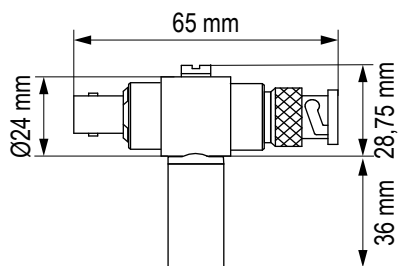

CARACTERISTICAS MECANICAS Y AMBIENTALES

CT XXX	05 CCTV	10 NW	10 TNC	10 TV	10 N	10 BNC	10 F	10 UHF
Rango de temperatura [°C]	-20 ... 85							
Color carcasa	Plateado							
Número de hilos protegidos	1 Hilo							
Conector de entrada	BNC (hembra)	N (hembra)	TNC (macho)	CEI (Macho)	N (macho)	BNC (hembra)	F (hembra)	UHF (macho)
Conector de salida	BNC (hembra)	N (hembra)	TNC (hembra)	CEI (hembra)	N (hembra)	BNC (hembra)	F (hembra)	UHF (hembra)

cirprotec

CT Radiofrecuencia COAX

DIMENSIONES Y PESO

CT XXX	05 CCTV	10 NW	10 TNC	10 TV	10 N	10 BNC	10 F	10 UHF
Peso neto [kg]	0.128	0.115	0.118	0.100	0.125	0.105	0.100	0.103
Peso bruto [kg]	0.142	0.123	0.128	0.111	0.14	0.113	0.112	0.117
Dimensiones de embalaje [mm]	75 × 60 × 30							