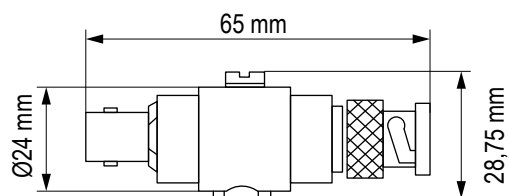

CT Radiofrecuencia COAX

DIMENSIONES Y PESO

CT XXX	05 CCTV	10 NW	10 TNC	10 TV	10 N	10 BNC	10 F	10 UHF
Peso neto [kg]	0.128	0.115	0.118	0.100	0.125	0.105	0.100	0.103
Peso bruto [kg]	0.142	0.123	0.128	0.111	0.14	0.113	0.112	0.117
Dimensiones de embalaje [mm]	75 × 60 × 30							

FICHA TÉCNICA

Este documento está sujeto a cambios en cualquier momento sin previo aviso www.cirprotec.com | Lepanto 49 - 08223 Terrassa, Barcelona España © 2024 Cirprotec SLU | Todos los derechos reservados

cirprotec